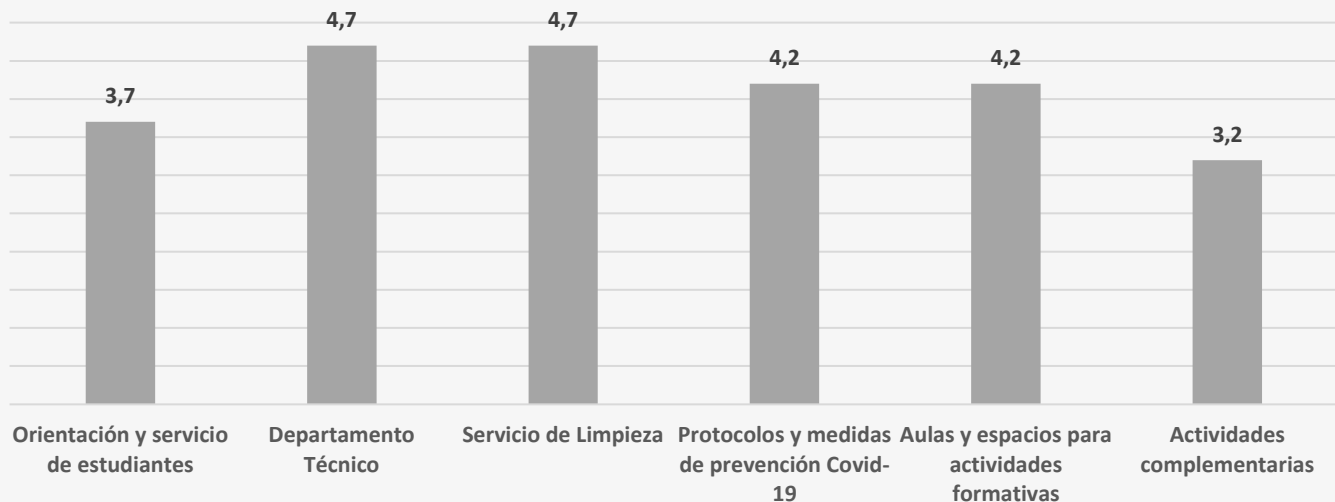

Máster en Fotografía Artística y Documental

VALORACIÓN DE SERVICIOS GENERALES

VALORACIÓN DE ASPECTOS ACADÉMICOS

(%) DOCTORAS/ES EN EL EQUIPO DOCENTE

VALORACIÓN DEL PROFESORADO

❖ Datos procedentes del Plan General de Recogida de Información correspondiente al curso académico 2020/2021.
❖ Valoraciones en escala numérica de 1 a 5.