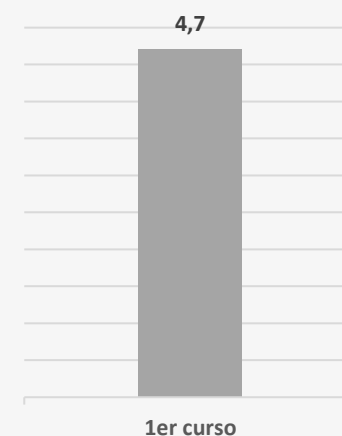

Máster en Fotografía Artística y Documental

VALORACIÓN DE SERVICIOS GENERALES

VALORACIÓN DE ASPECTOS ACADÉMICOS

(%) DOCTORAS/ES EN EL EQUIPO DOCENTE

VALORACIÓN DEL PROFESORADO

❖ Datos procedentes del Plan General de Recogida de Información correspondiente al curso académico 2020/2021.
❖ Valoraciones en escala numérica de 1 a 5.