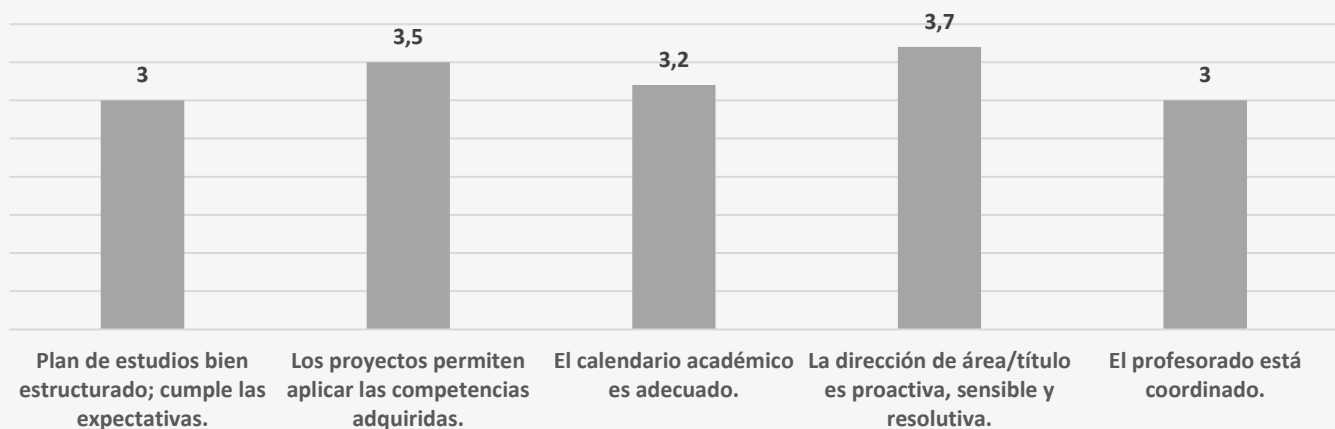

Máster en Fotografía Artística y Documental

VALORACIÓN DE SERVICIOS GENERALES

VALORACIÓN DE ASPECTOS ACADÉMICOS

(%) DOCTORAS/ES EN EL EQUIPO DOCENTE

VALORACIÓN DEL PROFESORADO

❖ Datos procedentes del Plan General de Recogida de Información correspondiente al curso académico 2020/2021.
❖ Valoraciones en escala numérica de 1 a 5.