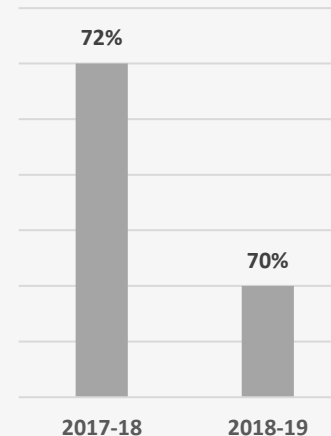

Máster en Fotografía Artística y Documental

VALORACIÓN DE SERVICIOS GENERALES

VALORACIÓN DE ASPECTOS ACADÉMICOS

(%) DOCTORAS/ES EN EL EQUIPO DOCENTE

VALORACIÓN DEL PROFESORADO

❖ Datos procedentes del Plan General de Recogida de Información correspondiente al curso académico 2020/2021.
❖ Valoraciones en escala numérica de 1 a 5.